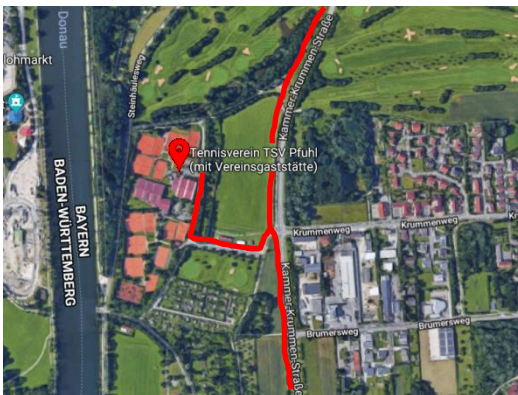

80

erfolgreiche Jugendliche & Kinder

100%

Leidenschaft & Zusammenhalt

SO FINDEN SIE ZU UNS:

TSV PFUHL TENNIS
STEINHÄULESWEG 11
89233 NEU-ULM

ZUFAHRT VIA KAMMER-
KRUMMEN-STRASSE

Wir freuen uns auf Sie!